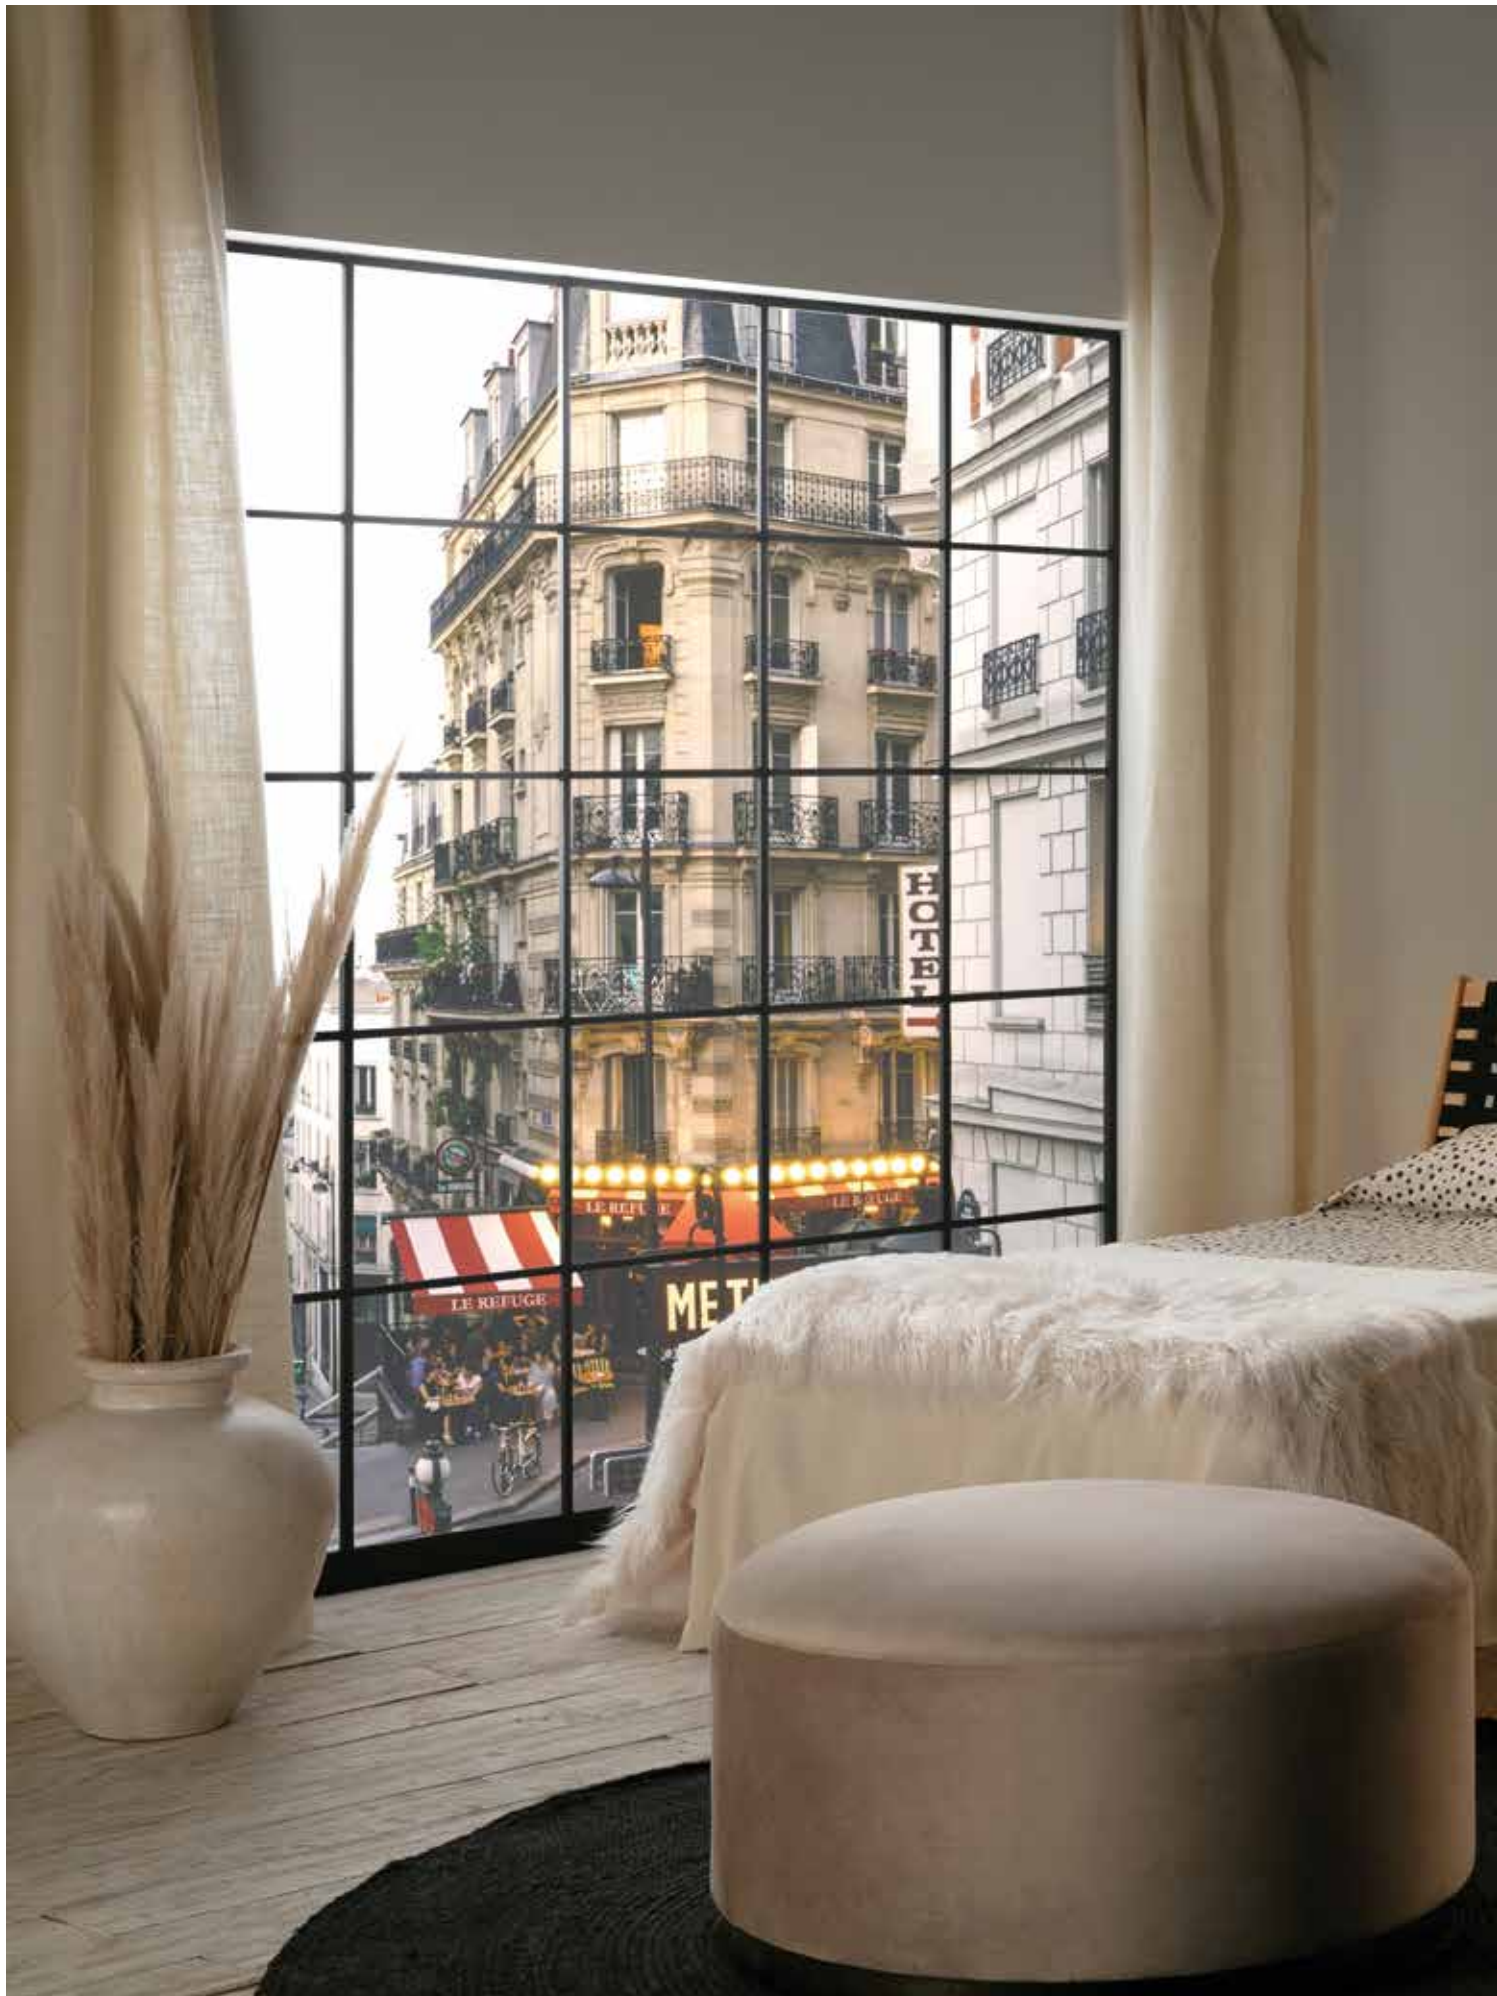

๙๙
thai natura

SALÓN		LIVING ROOM
mesas auxiliares	75	side tables
mesas de centro	101	coffee tables
consolas	117	consoles
muebles TV	121	TV furniture
sillones y sofás	127	armchairs and sofas
tapicería	139	upholstery
taburetes y puffs		stools and poufs
COMEDOR	155	DINNING ROOM
mesas	163	tables
horeca	171	horeca
sillas	181	chairs
aparadores y mueble bar		sideboard and bar cabinet
librerías y estanterías		bookshelves and cabinets
	185	
DESPACHO	189	OFFICE
escritorios		desks
sillas de despacho		office chairs
	191	
DORMITORIO	201	BEDROOM
mesillas de noche	205	bedside tables
cómodas y chifoniers		chests of drawers and chiffoniers
cabeceros y camas	209	headboards and beds
MUEBLE AUXILIAR		AUXILIARY FURNITURE
	217	
ILUMINACIÓN	241	LIGHTING
sobremesa	253	table lamps
pie	271	floor lamps
techo	283	hanging lamps
apliques		wall lamps
pantallas		lamp shades
	287	
DECORACIÓN VERTICAL	295	WALL DECORATION
cuadros	311	frames
espejos		mirrors
adornos de pared	323	decorative wall
ACCESORIOS Y REGALO	337	ACCESSORIES AND GIFTS
MACETEROS	341	PLANTERS
ALFOMBRAS	345	CARPETS
OUTDOOR		OUTDOOR