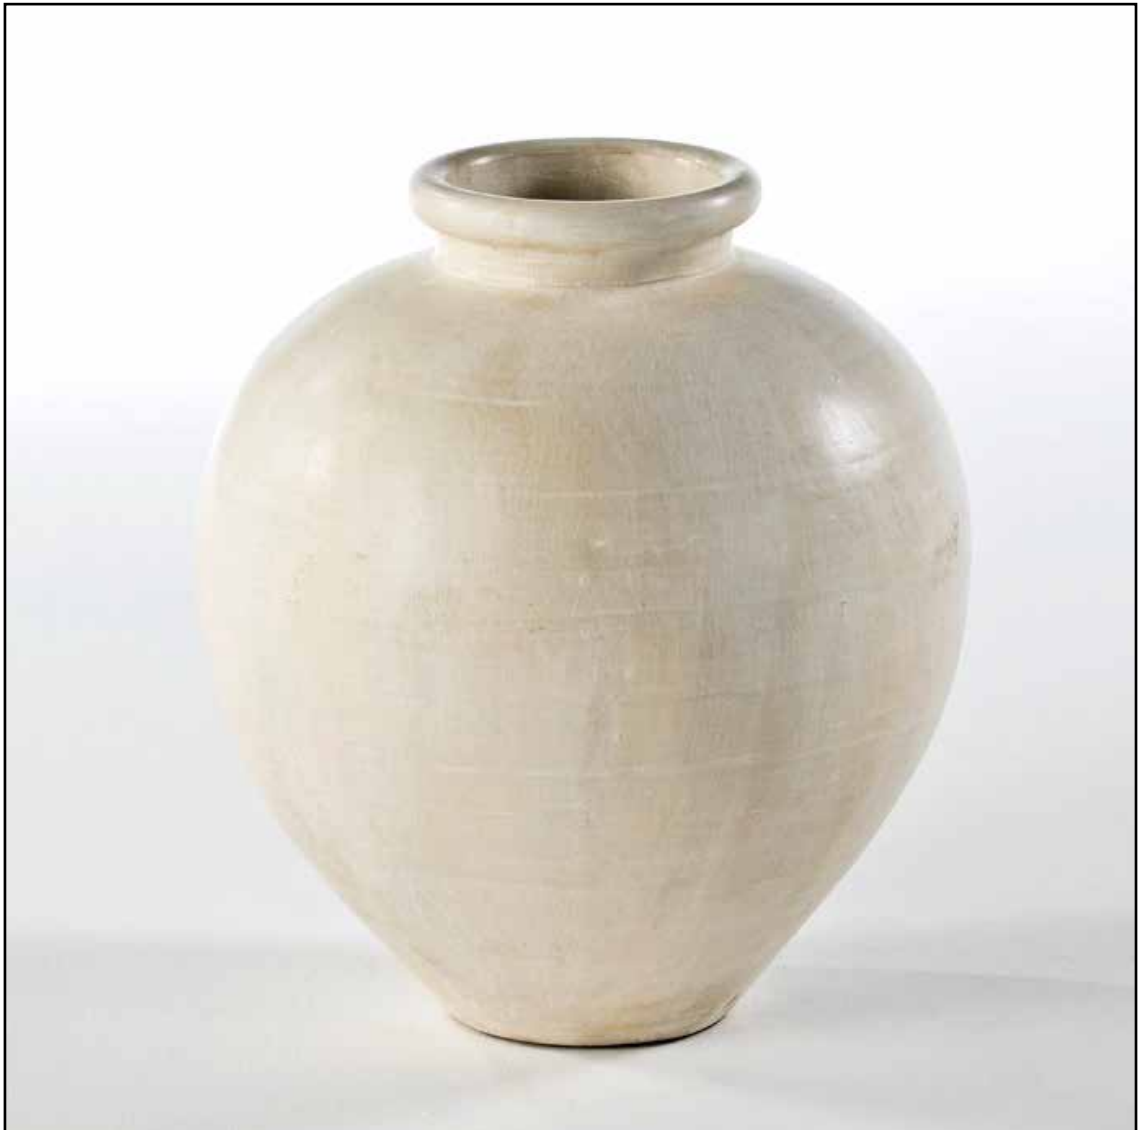

COJIN TELA NATURAL/NEGRO CON
83032/01 60x60 cm /BORDÓN
83032/07 40x40 cm

COJIN TELAVERDEY BLANCO
83041/07
40x40 cm

COJIN TELA NATURAL/NEGRO
83029/03
60x40 cm

COJIN TELA NATURAL/NEGRO
83029/07
40x40 cm

COJIN TELA BLANCO CON TEXTURA
83042/07
40x40 cm