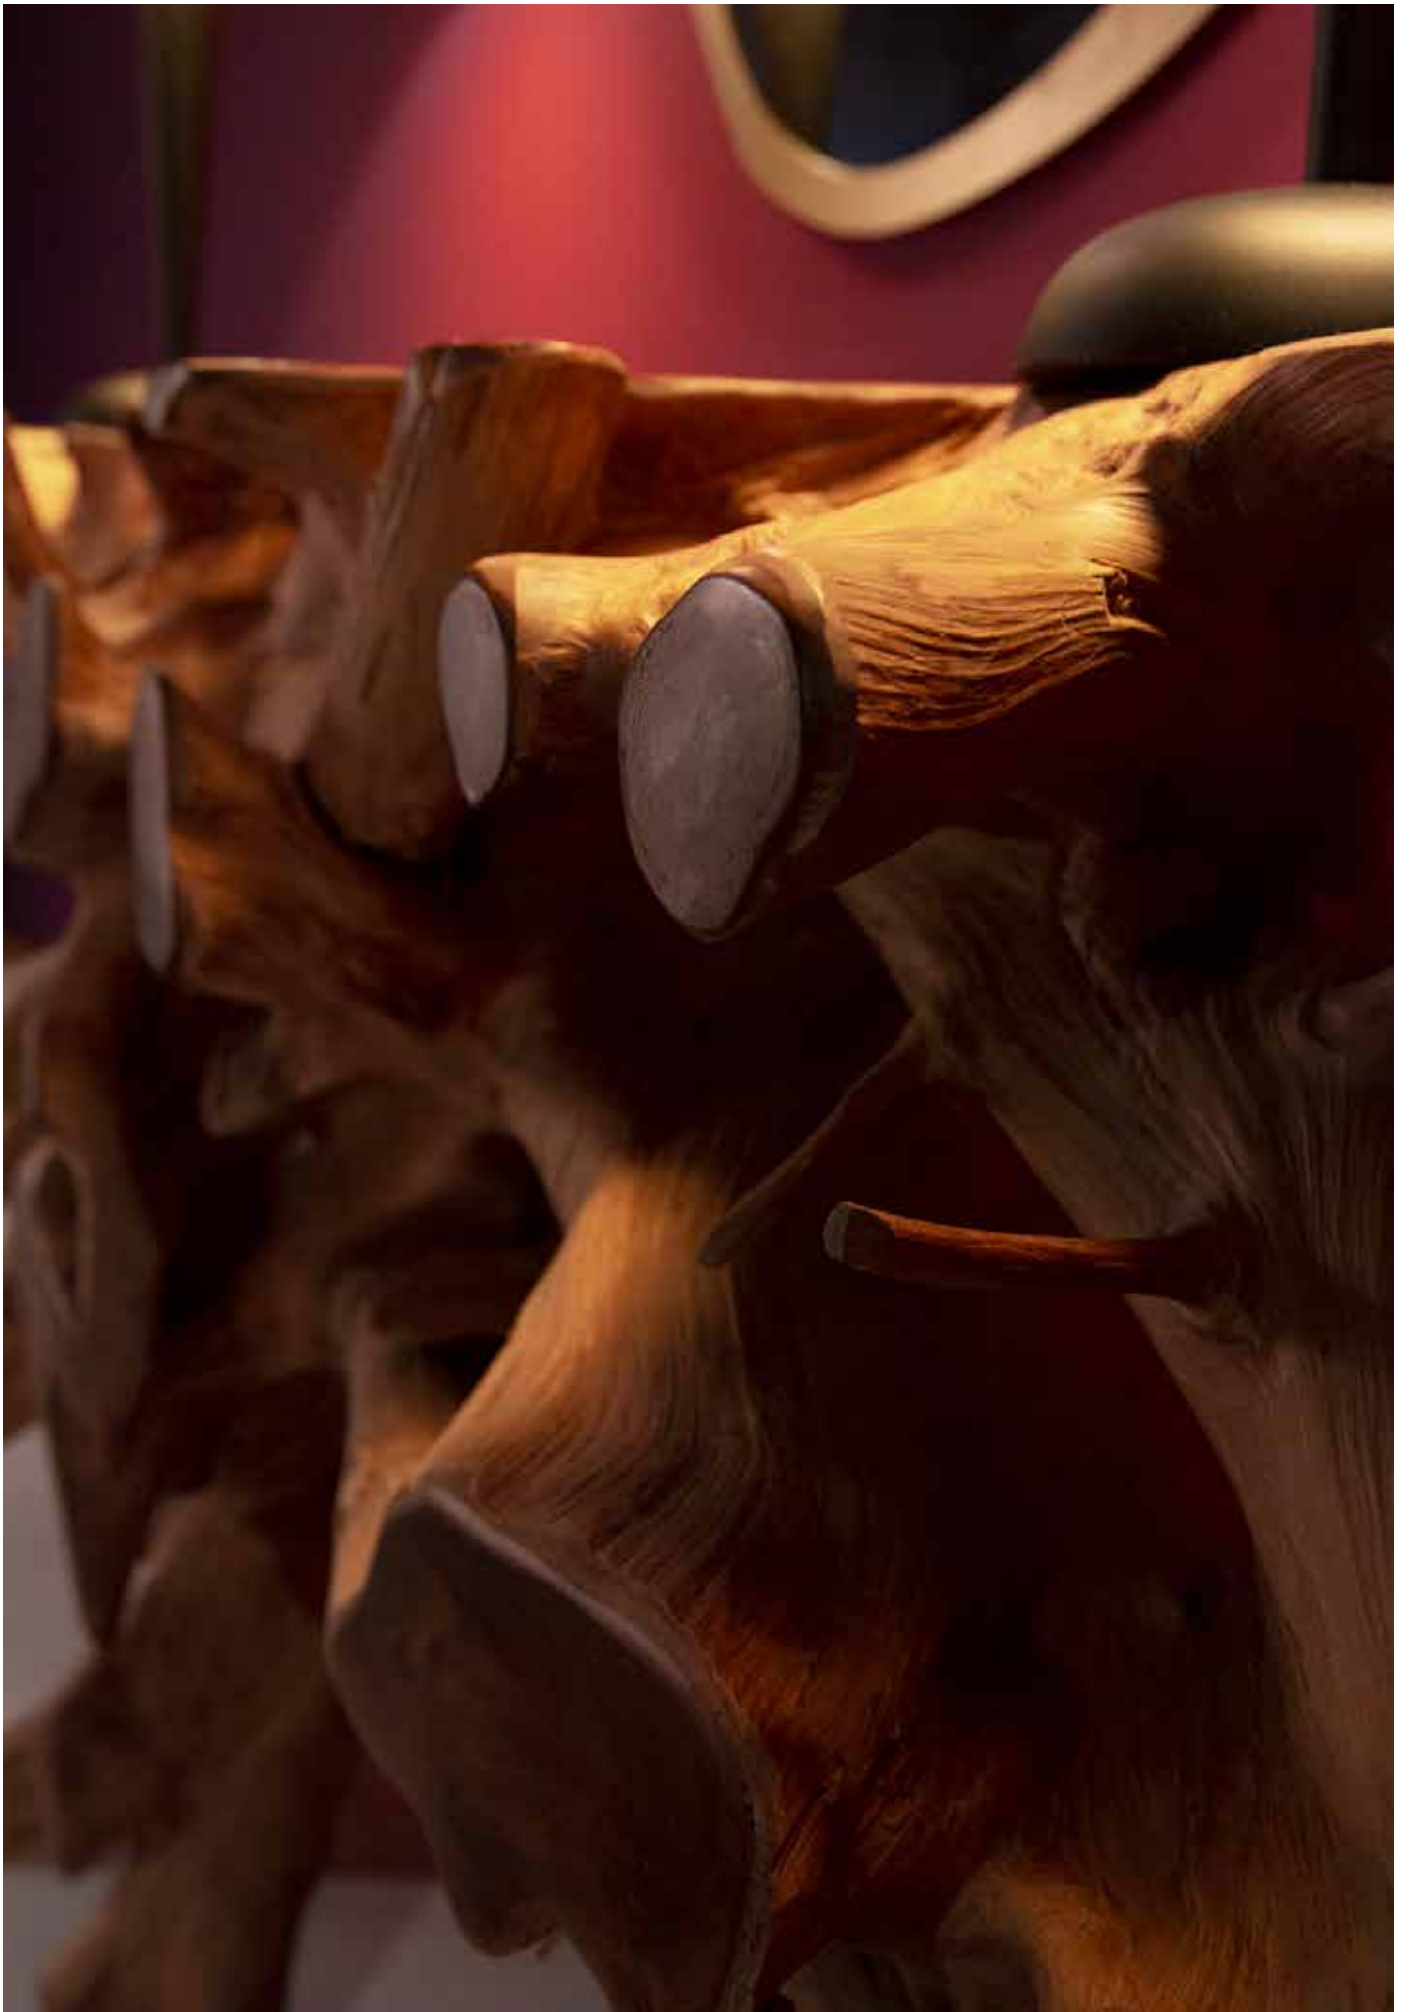

๙๙
thai natura

SALÓN		LIVING ROOM
mesas auxiliares	75	side tables
mesas de centro	101	coffee tables
consolas	117	consoles
muebles TV	121	TV furniture
sillones y sofás	127	armchairs and sofas
tapicería	139	upholstery
taburetes y puffs		stools and poufs
COMEDOR	155	DINNING ROOM
mesas	163	tables
horeca	171	horeca
sillas	181	chairs
aparadores y mueble bar		sideboard and bar cabinet
librerías y estanterías		bookshelves and cabinets
	185	
DESPACHO	189	OFFICE
escritorios		desks
sillas de despacho		office chairs
	191	
DORMITORIO	201	BEDROOM
mesillas de noche	205	bedside tables
cómodas y chifoniers		chests of drawers and chiffoniers
cabeceros y camas	209	headboards and beds
MUEBLE AUXILIAR		AUXILIARY FURNITURE
	217	
ILUMINACIÓN	241	LIGHTING
sobremesa	253	table lamps
pie	271	floor lamps
techo	283	hanging lamps
apliques		wall lamps
pantallas		lamp shades
	287	
DECORACIÓN VERTICAL	295	WALL DECORATION
cuadros	311	frames
espejos		mirrors
adornos de pared	323	decorative wall
ACCESORIOS Y REGALO	337	ACCESSORIES AND GIFTS
MACETEROS	341	PLANTERS
ALFOMBRAS	345	CARPETS
OUTDOOR		OUTDOOR