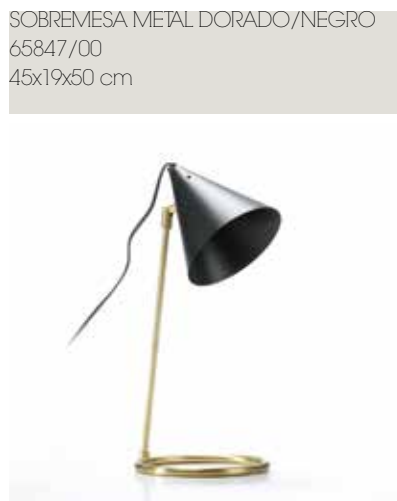

SMESA C/PANT. METAL NEGRO/BRONCE
40010/00
19x17x45 cm