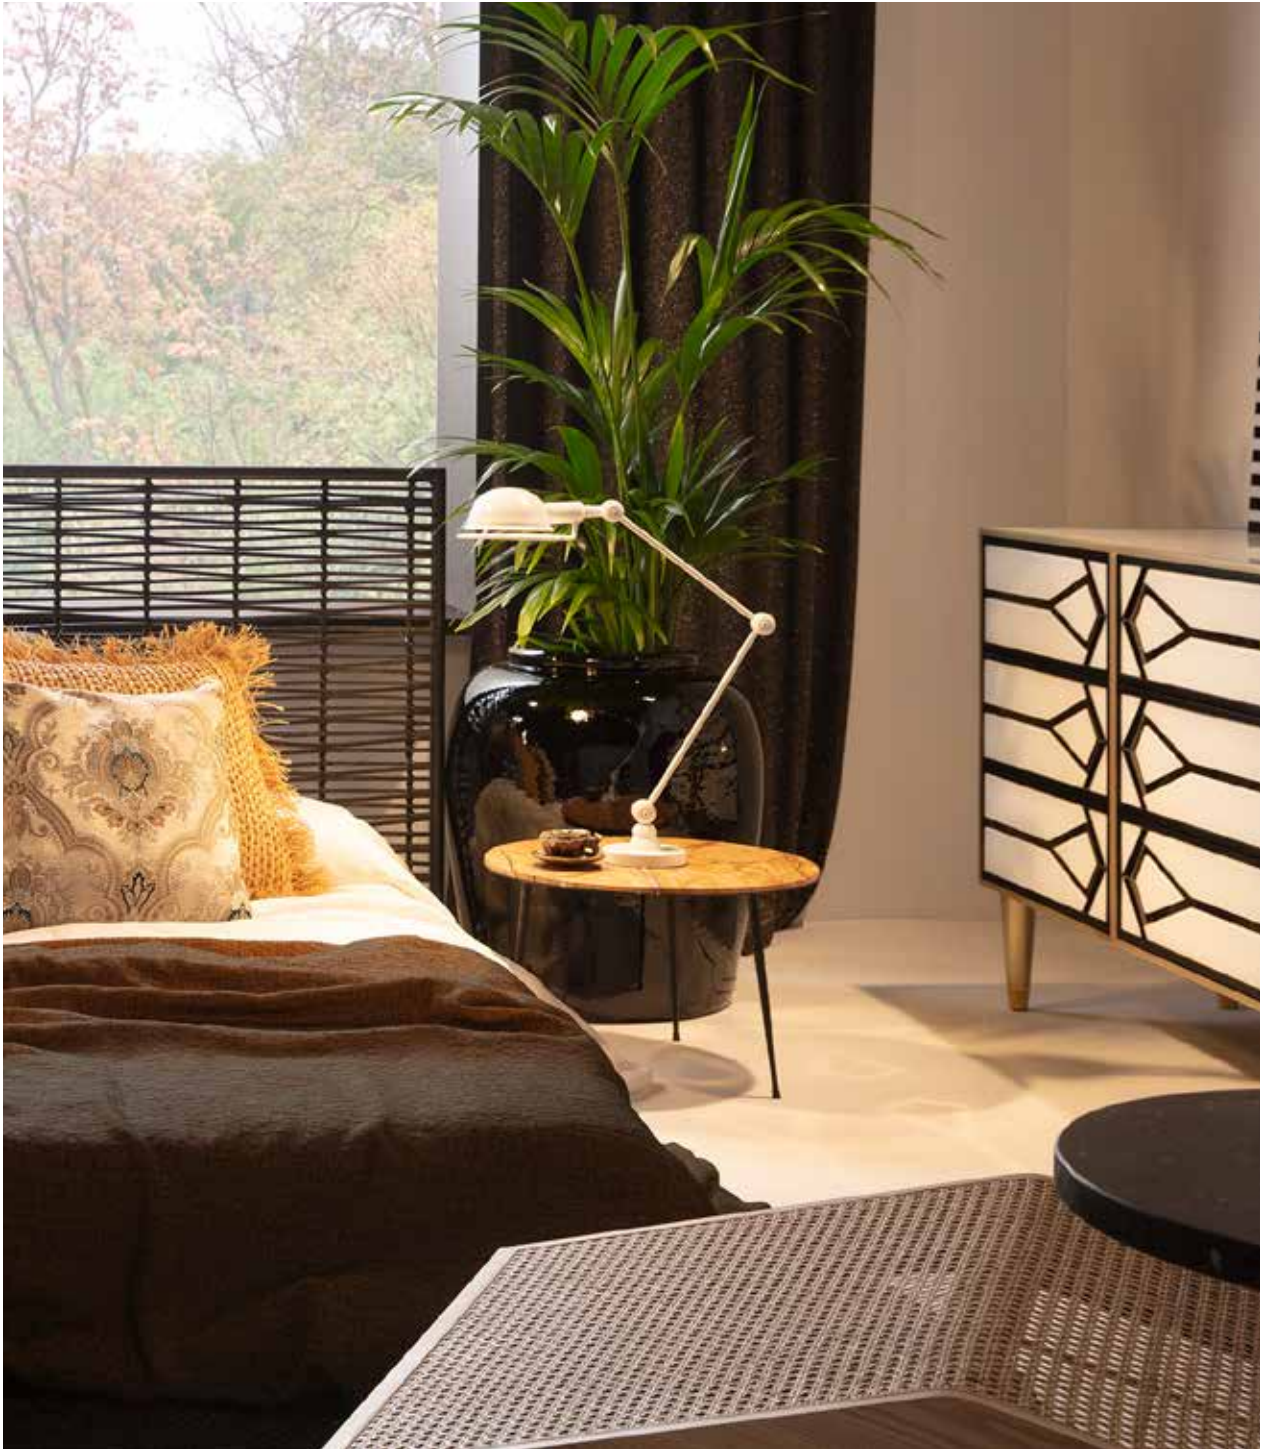

SMESA C/PANT. MÁRMOL/METAL NEGRO
18193/00
37x22x54 cm

SOBREMESA C/PANT. METAL BLANCO
65712/00
50x13x50 cm

SMESA C/PANT. MÁRMOL/METAL BLANCO
18192/00
37x22x54 cm

SMESA S/BOMB. CRISTAL/MÁRMOL GRIS
66122/00
12x12x27 cm